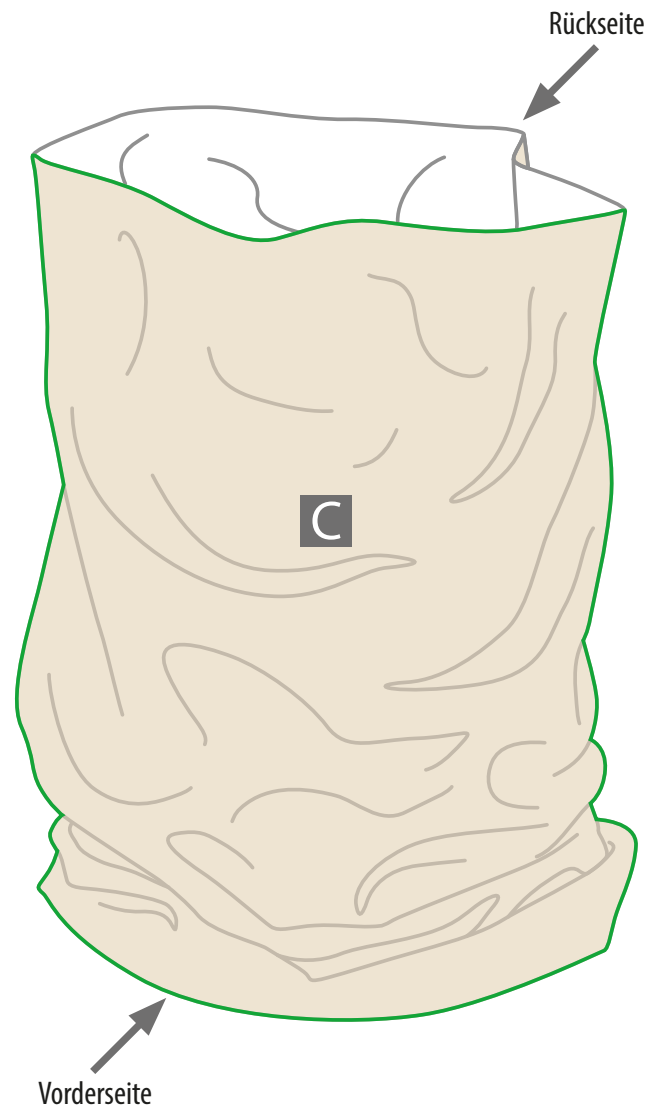

MULTIFUNKTIONSTUCH

Druckbereich: 25 x 50 cm

A= Datenformat

B= Endformat

C= Frontaler Sichtbereich

Sublimationsdruck

Datenanlieferung:

- als PDF-Datei
- im CMYK-Farbraum
- Mindestschrifthöhe 16 mm (Kleinbuchstabe)
- Mindestlinienstärke 4 pt