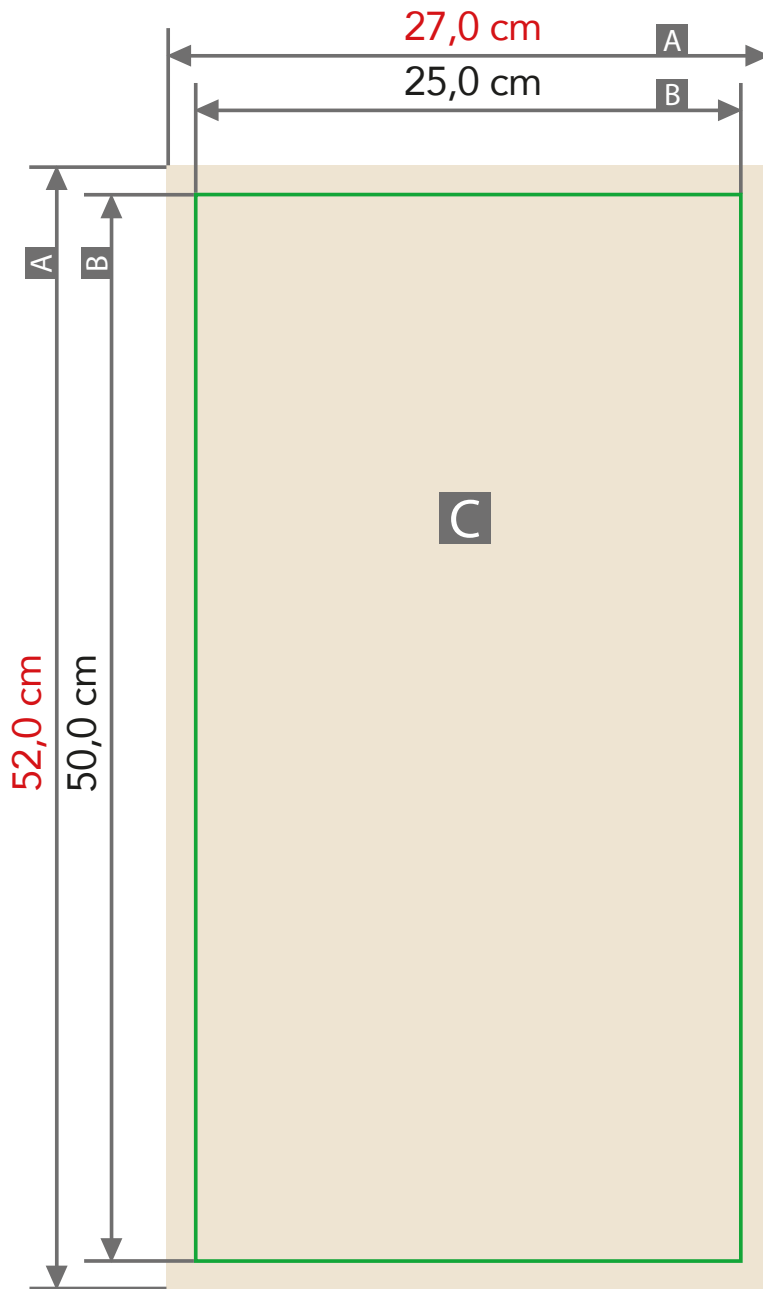

MULTIFUNKTIONSTUCH

Druckbereich: 25 x 50 cm

A= Datenformat

B= Endformat

C= Frontaler Sichtbereich

Sublimationsdruck

Datenanlieferung:

- als PDF-Datei
- im CMYK-Farbraum
- Mindestschrifthöhe 16 mm (Kleinbuchstabe)
- Mindestlinienstärke 4 pt